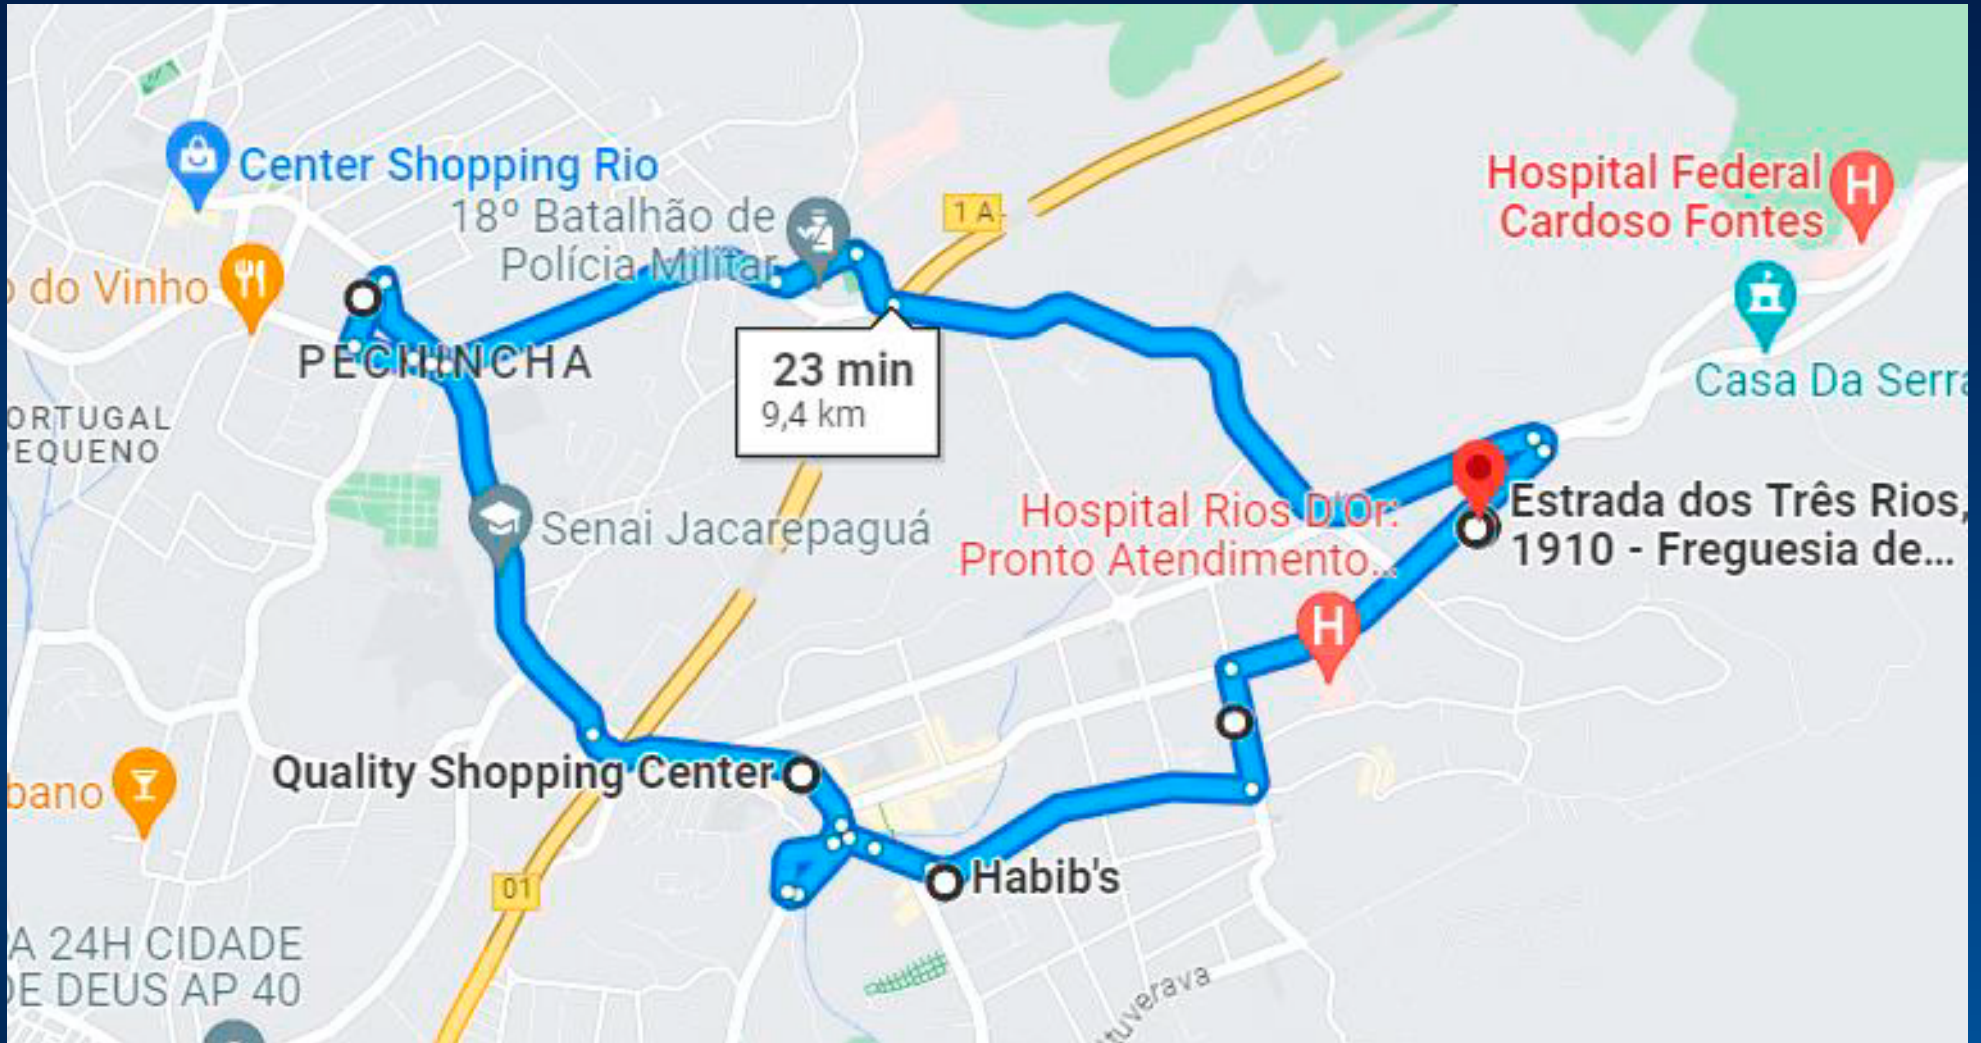

TEREMOS DUAS ROTAS

- *Veja a seguir as opções e trajeto*

pactodapaz.org

 [@pactodapaz](https://www.instagram.com/pactodapaz)

 21 99740 7799

ROTA 1 - Estr. dos Três Rios 1910 **SENTIDO PECHINCHA**

pactodapaz.org

 [@pactodapaz](https://www.instagram.com/pactodapaz)

 21 99740 7799

ROTA 1 - Estrada dos Três Rios 1910

SENTIDO PECHINCHA

• Parte 1 >>>>>>

1. **Saída:** Estrada dos Três Rios n° 1910 - Freguesia. Ponto final do ônibus Caxias-Freguesia;
2. **Contornar posto Ipiranga** antes da subida da Serra Grajaú Jacarepaguá;
3. **Descer a Pau Ferro** toda em direção ao Planalto do Chopp;
4. **No final da Pau Ferro**, virar à direita;
5. **Virar à esquerda** na Rua Coronel Francisco Lobo.

pactodapaz.org

 @pactodapaz

 21 99740 7799

ROTA 1 - Estrada dos Três Rios 1910

SENTIDO PECHINCHA

- Parte 2 >>>>>>

6. **Seguir pela Estrada do Tindiba** até largo do Pechincha Virar à direita na Geremário Dantas
7. **Seguir pela Geremário Dantas** até o final, passando por baixo da Linha Amarela
8. Contornar o **Mc Donald's**
9. **Seguir sentido Tirol** até o final
10. **Virar à esquerda** na Estrada do Bananal
11. **Final do Trajeto:** Dispersão em Movimento na Estrada dos Três Rios

 21 99740 7799

ROTA 2 - Estrada dos Três Rios 951

SENTIDO ESTRADA JPA

• Parte 1 >>>>>>

1. **Início** Estrada dos Três Rios nº 951 - Freguesia. Em frente ao Genus Office.
2. **Descer a Estrada dos Três** até o início
3. **Virar à esquerda**, contornar na a praça do Mc Donald's
4. **Seguir pela Estrada de Jacarepaguá** até o Shopping Park Jacarepaguá
5. **Fazer o contorno à esquerda** logo após o shopping