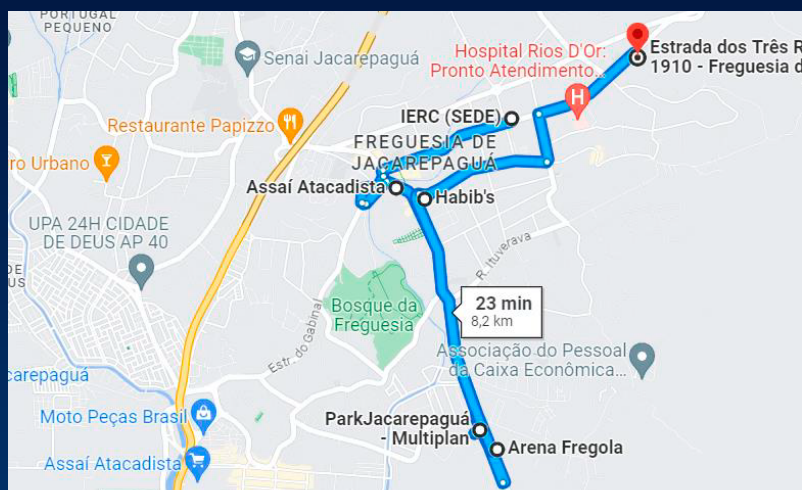

 [@pactodapaz](https://www.instagram.com/pactodapaz)

 21 99740 7799

ROTA 1 - Estrada dos Três Rios 1910

SENTIDO PECHINCHA

• Parte 1 >>>>>>

1. **Saída:** Estrada dos Três Rios n° 1910 - Freguesia. Ponto final do ônibus Caxias-Freguesia;
2. **Contornar posto Ipiranga** antes da subida da Serra Grajaú Jacarepaguá;
3. **Descer a Pau Ferro** toda em direção ao Planalto do Chopp;
4. **No final da Pau Ferro**, virar à direita;
5. **Virar à esquerda** na Rua Coronel Francisco Lobo.

pactodapaz.org

 @pactodapaz

 21 99740 7799

ROTA 1 - Estrada dos Três Rios 1910

SENTIDO PECHINCHA

- Parte 2 >>>>>>

6. **Seguir pela Estrada do Tindiba** até largo do Pechincha Virar à direita na Geremário Dantas
7. **Seguir pela Geremário Dantas** até o final, passando por baixo da Linha Amarela
8. Contornar o **Mc Donald's**
9. **Seguir sentido Tirol** até o final
10. **Virar à esquerda** na Estrada do Bananal
11. **Final do Trajeto:** Dispersão em Movimento na Estrada dos Três Rios

 21 99740 7799

ROTA 2 - Estrada dos Três Rios 951

SENTIDO ESTRADA JPA

• Parte 1 >>>>>>

1. **Início** Estrada dos Três Rios nº 951 - Freguesia. Em frente ao Genus Office.
2. **Descer a Estrada dos Três** até o início
3. **Virar à esquerda**, contornar na a praça do Mc Donald's
4. **Seguir pela Estrada de Jacarepaguá** até o Shopping Park Jacarepaguá
5. **Fazer o contorno à esquerda** logo após o shopping

pactodapaz.org

 @pactodapaz

 21 99740 7799

ROTA 2 - Estrada dos Três Rios 951

SENTIDO ESTRADA JPA

• Parte 2 >>>>>>

6. **Seguir pela Estrada de Jacarepaguá** até o final
7. **Virar à direita** na Rua Tirol
8. **Seguir em frente e virar à esquerda** na Estrada do Bananal
9. **Seguir pela Estrada do Bananal** até a Estrada dos Três Rios
10. **Final do Trajeto:** Dispersão em Movimento na Estrada dos Três Rios