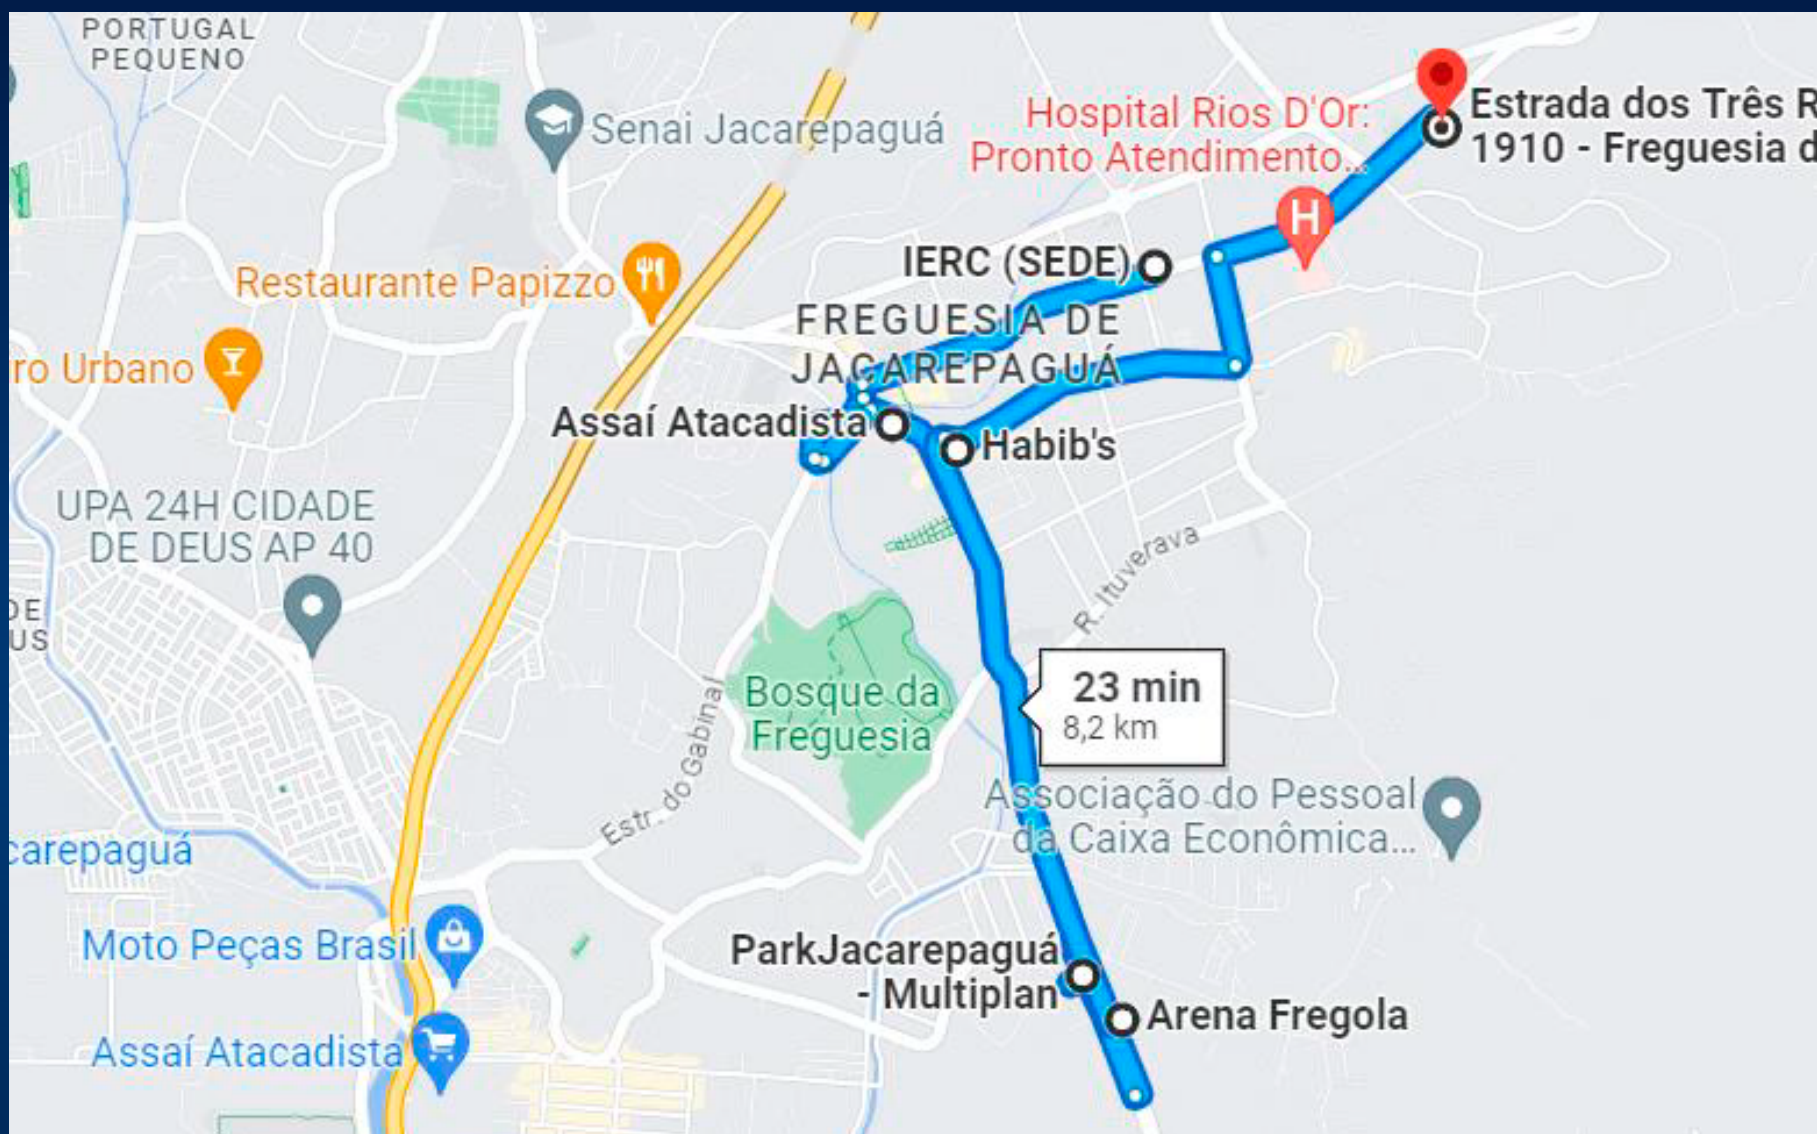

ROTA 2 - Estrada dos Três Rios 951

SENTIDO ESTRADA JPA >>>>>>

pactodapaz.org

[@pactodapaz](https://www.instagram.com/pactodapaz)

21 99740 7799