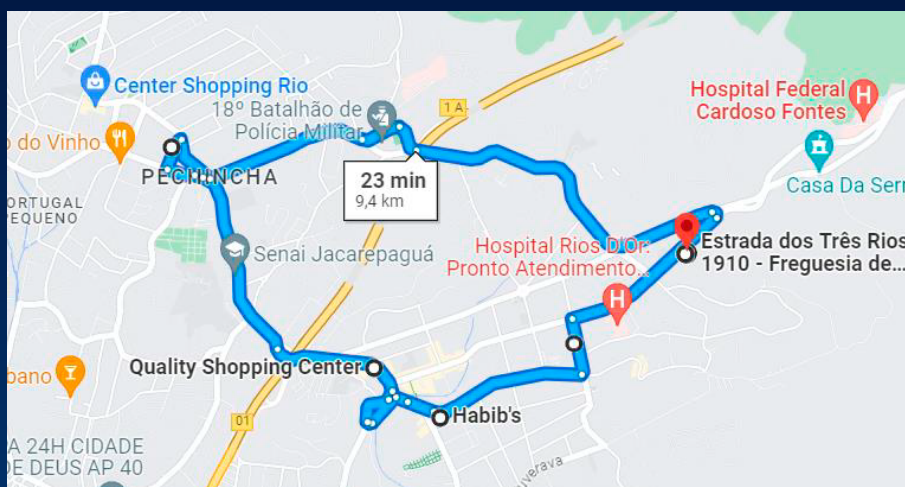

TEREMOS DUAS ROTAS

- *Veja a seguir as opções e trajeto*

pactodapaz.org

 [@pactodapaz](https://www.instagram.com/pactodapaz)

 21 99740 7799

ROTA 1 - Estr. dos Três Rios 1910 **SENTIDO PECHINCHA**

pactodapaz.org

 [@pactodapaz](https://www.instagram.com/pactodapaz)

 21 99740 7799

ROTA 1 - Estrada dos Três Rios 1910

SENTIDO PECHINCHA

• Parte 1 >>>>>>

1. **Saída:** Estrada dos Três Rios n° 1910 - Freguesia. Ponto final do ônibus Caxias-Freguesia;
2. **Contornar posto Ipiranga** antes da subida da Serra Grajaú Jacarepaguá;
3. **Descer a Pau Ferro** toda em direção ao Planalto do Chopp;
4. **No final da Pau Ferro**, virar à direita;
5. **Virar à esquerda** na Rua Coronel Francisco Lobo.

pactodapaz.org

 @pactodapaz

 21 99740 7799

ROTA 1 - Estrada dos Três Rios 1910

SENTIDO PECHINCHA

- Parte 2 >>>>>>

6. **Seguir pela Estrada do Tindiba** até largo do Pechincha Virar à direita na Geremário Dantas
7. **Seguir pela Geremário Dantas** até o final, passando por baixo da Linha Amarela
8. Contornar o **Mc Donald's**
9. **Seguir sentido Tirol** até o final
10. **Virar à esquerda** na Estrada do Bananal
11. **Final do Trajeto:** Dispersão em Movimento na Estrada dos Três Rios

 21 99740 7799

ROTA 2 - Estrada dos Três Rios 951

SENTIDO ESTRADA JPA

• Parte 1 >>>>>>

1. **Início** Estrada dos Três Rios nº 951 - Freguesia. Em frente ao Genus Office.
2. **Descer a Estrada dos Três** até o início
3. **Virar à esquerda**, contornar na a praça do Mc Donald's
4. **Seguir pela Estrada de Jacarepaguá** até o Shopping Park Jacarepaguá
5. **Fazer o contorno à esquerda** logo após o shopping