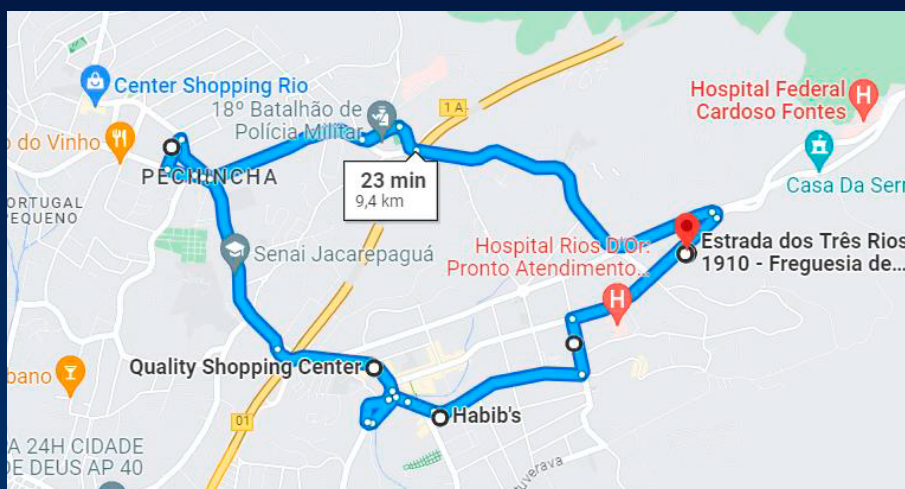

 [@pactodapaz](https://www.instagram.com/pactodapaz)

 21 99740 7799

ROTA 1 - Estrada dos Três Rios 1910

SENTIDO PECHINCHA

• Parte 1 >>>>>>

1. **Saída:** Estrada dos Três Rios n° 1910 - Freguesia. Ponto final do ônibus Caxias-Freguesia;
2. **Contornar posto Ipiranga** antes da subida da Serra Grajaú Jacarepaguá;
3. **Descer a Pau Ferro** toda em direção ao Planalto do Chopp;
4. **No final da Pau Ferro**, virar à direita;
5. **Virar à esquerda** na Rua Coronel Francisco Lobo.

pactodapaz.org

 @pactodapaz

 21 99740 7799

ROTA 1 - Estrada dos Três Rios 1910

SENTIDO PECHINCHA

- Parte 2 >>>>>>

6. **Seguir pela Estrada do Tindiba** até largo do Pechincha Virar à direita na Geremário Dantas
7. **Seguir pela Geremário Dantas** até o final, passando por baixo da Linha Amarela
8. Contornar o **Mc Donald's**
9. **Seguir sentido Tirol** até o final
10. **Virar à esquerda** na Estrada do Bananal
11. **Final do Trajeto:** Dispersão em Movimento na Estrada dos Três Rios

 21 99740 7799

ROTA 2 - Estrada dos Três Rios 951

SENTIDO ESTRADA JPA

• Parte 1 >>>>>>

1. **Início** Estrada dos Três Rios nº 951 - Freguesia. Em frente ao Genus Office.
2. **Descer a Estrada dos Três** até o início
3. **Virar à esquerda**, contornar na a praça do Mc Donald's
4. **Seguir pela Estrada de Jacarepaguá** até o Shopping Park Jacarepaguá
5. **Fazer o contorno à esquerda** logo após o shopping

pactodapaz.org

 @pactodapaz

 21 99740 7799

ROTA 2 - Estrada dos Três Rios 951

SENTIDO ESTRADA JPA

• Parte 2 >>>>>>

6. **Seguir pela Estrada de Jacarepaguá** até o final
7. **Virar à direita** na Rua Tirol
8. **Seguir em frente e virar à esquerda** na Estrada do Bananal
9. **Seguir pela Estrada do Bananal** até a Estrada dos Três Rios
10. **Final do Trajeto:** Dispersão em Movimento na Estrada dos Três Rios