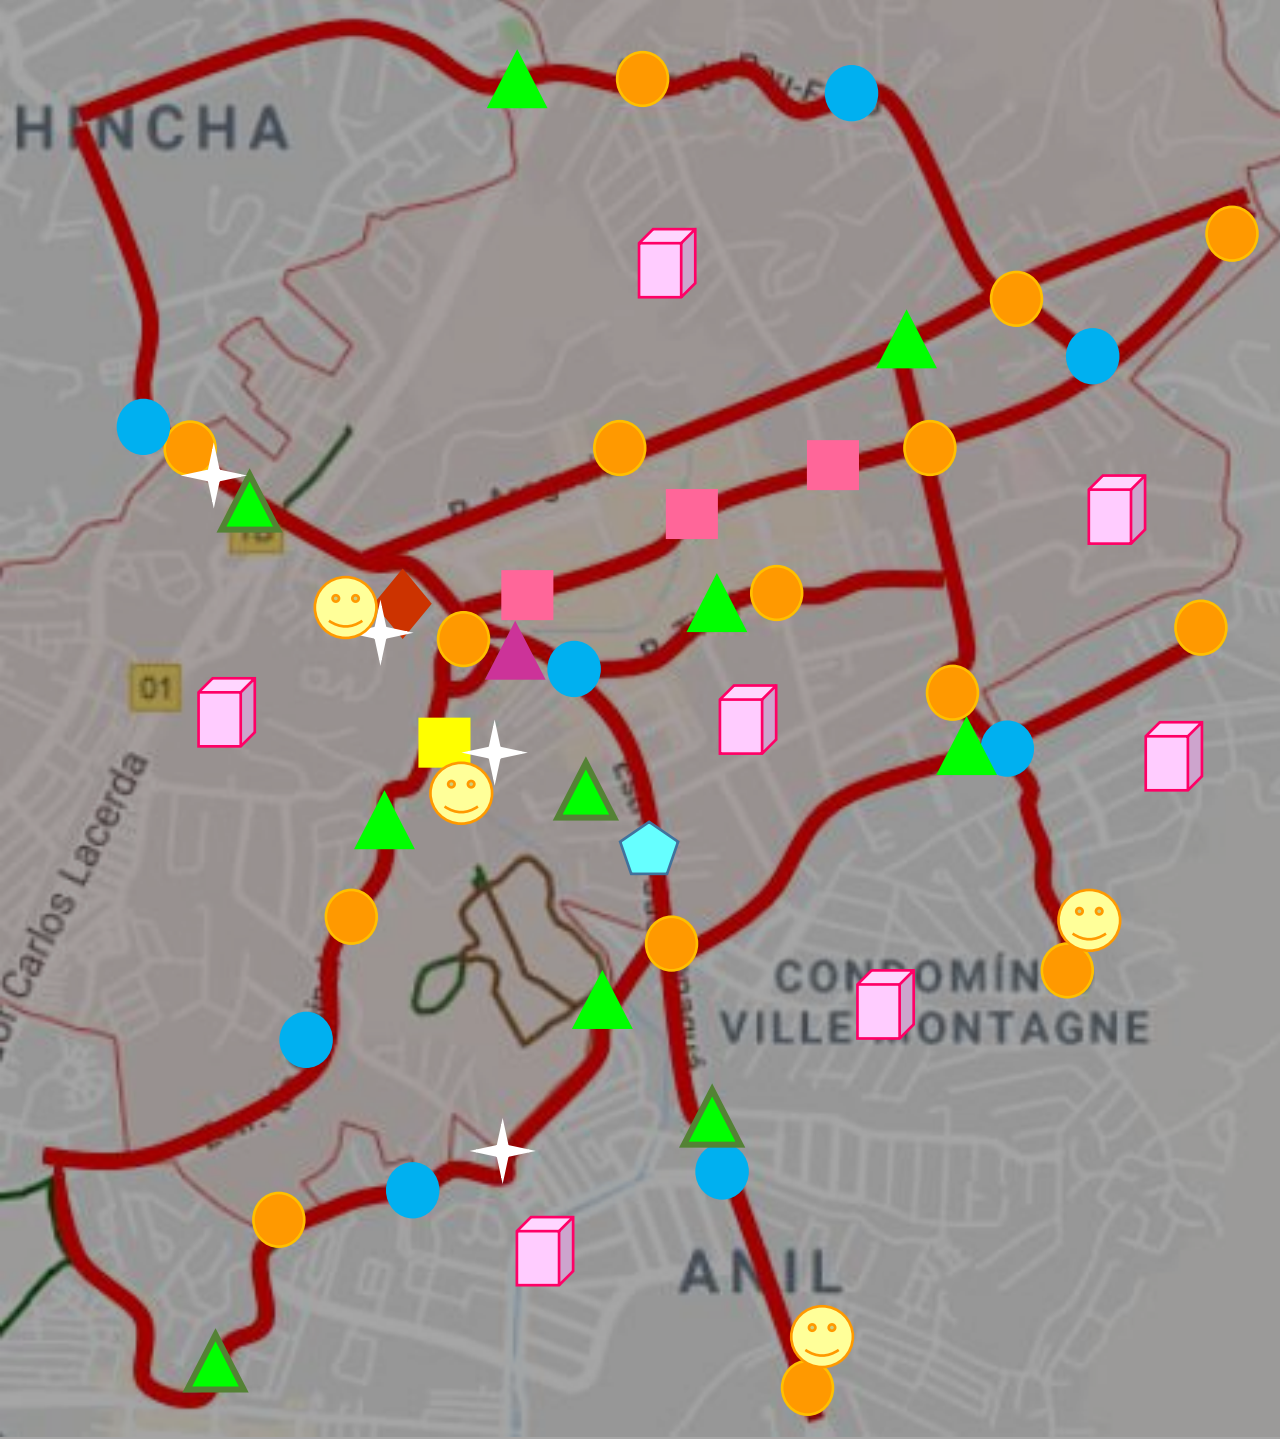

- Bike compartilhada
- Carro elétrico compartilhado
- ▲ Bicicletaria (oficinas)
- ▲ Estacionamento de bicicleta com vestiário
- Lojas de acessórios e bicicletas comuns
- Lojas de bicicletas elétricas (Rio Shopping)
- Museu e venda exclusiva de ingressos para qualquer evento do bairro (Quality Green)
- ⬠ Central de monitoramento interligada aos serviços municipais
- ★ Cursos de uso, pilotagem, manutenção, atendimento...
- 😊 Eventos, apresentações, palestras...
- 🏠 Hospedarias...

- Todos os estabelecimentos apontados no mapa terão câmeras ligadas à central.
- Todos os estabelecimentos comerciais do bairro poderão ligar suas câmeras à central.