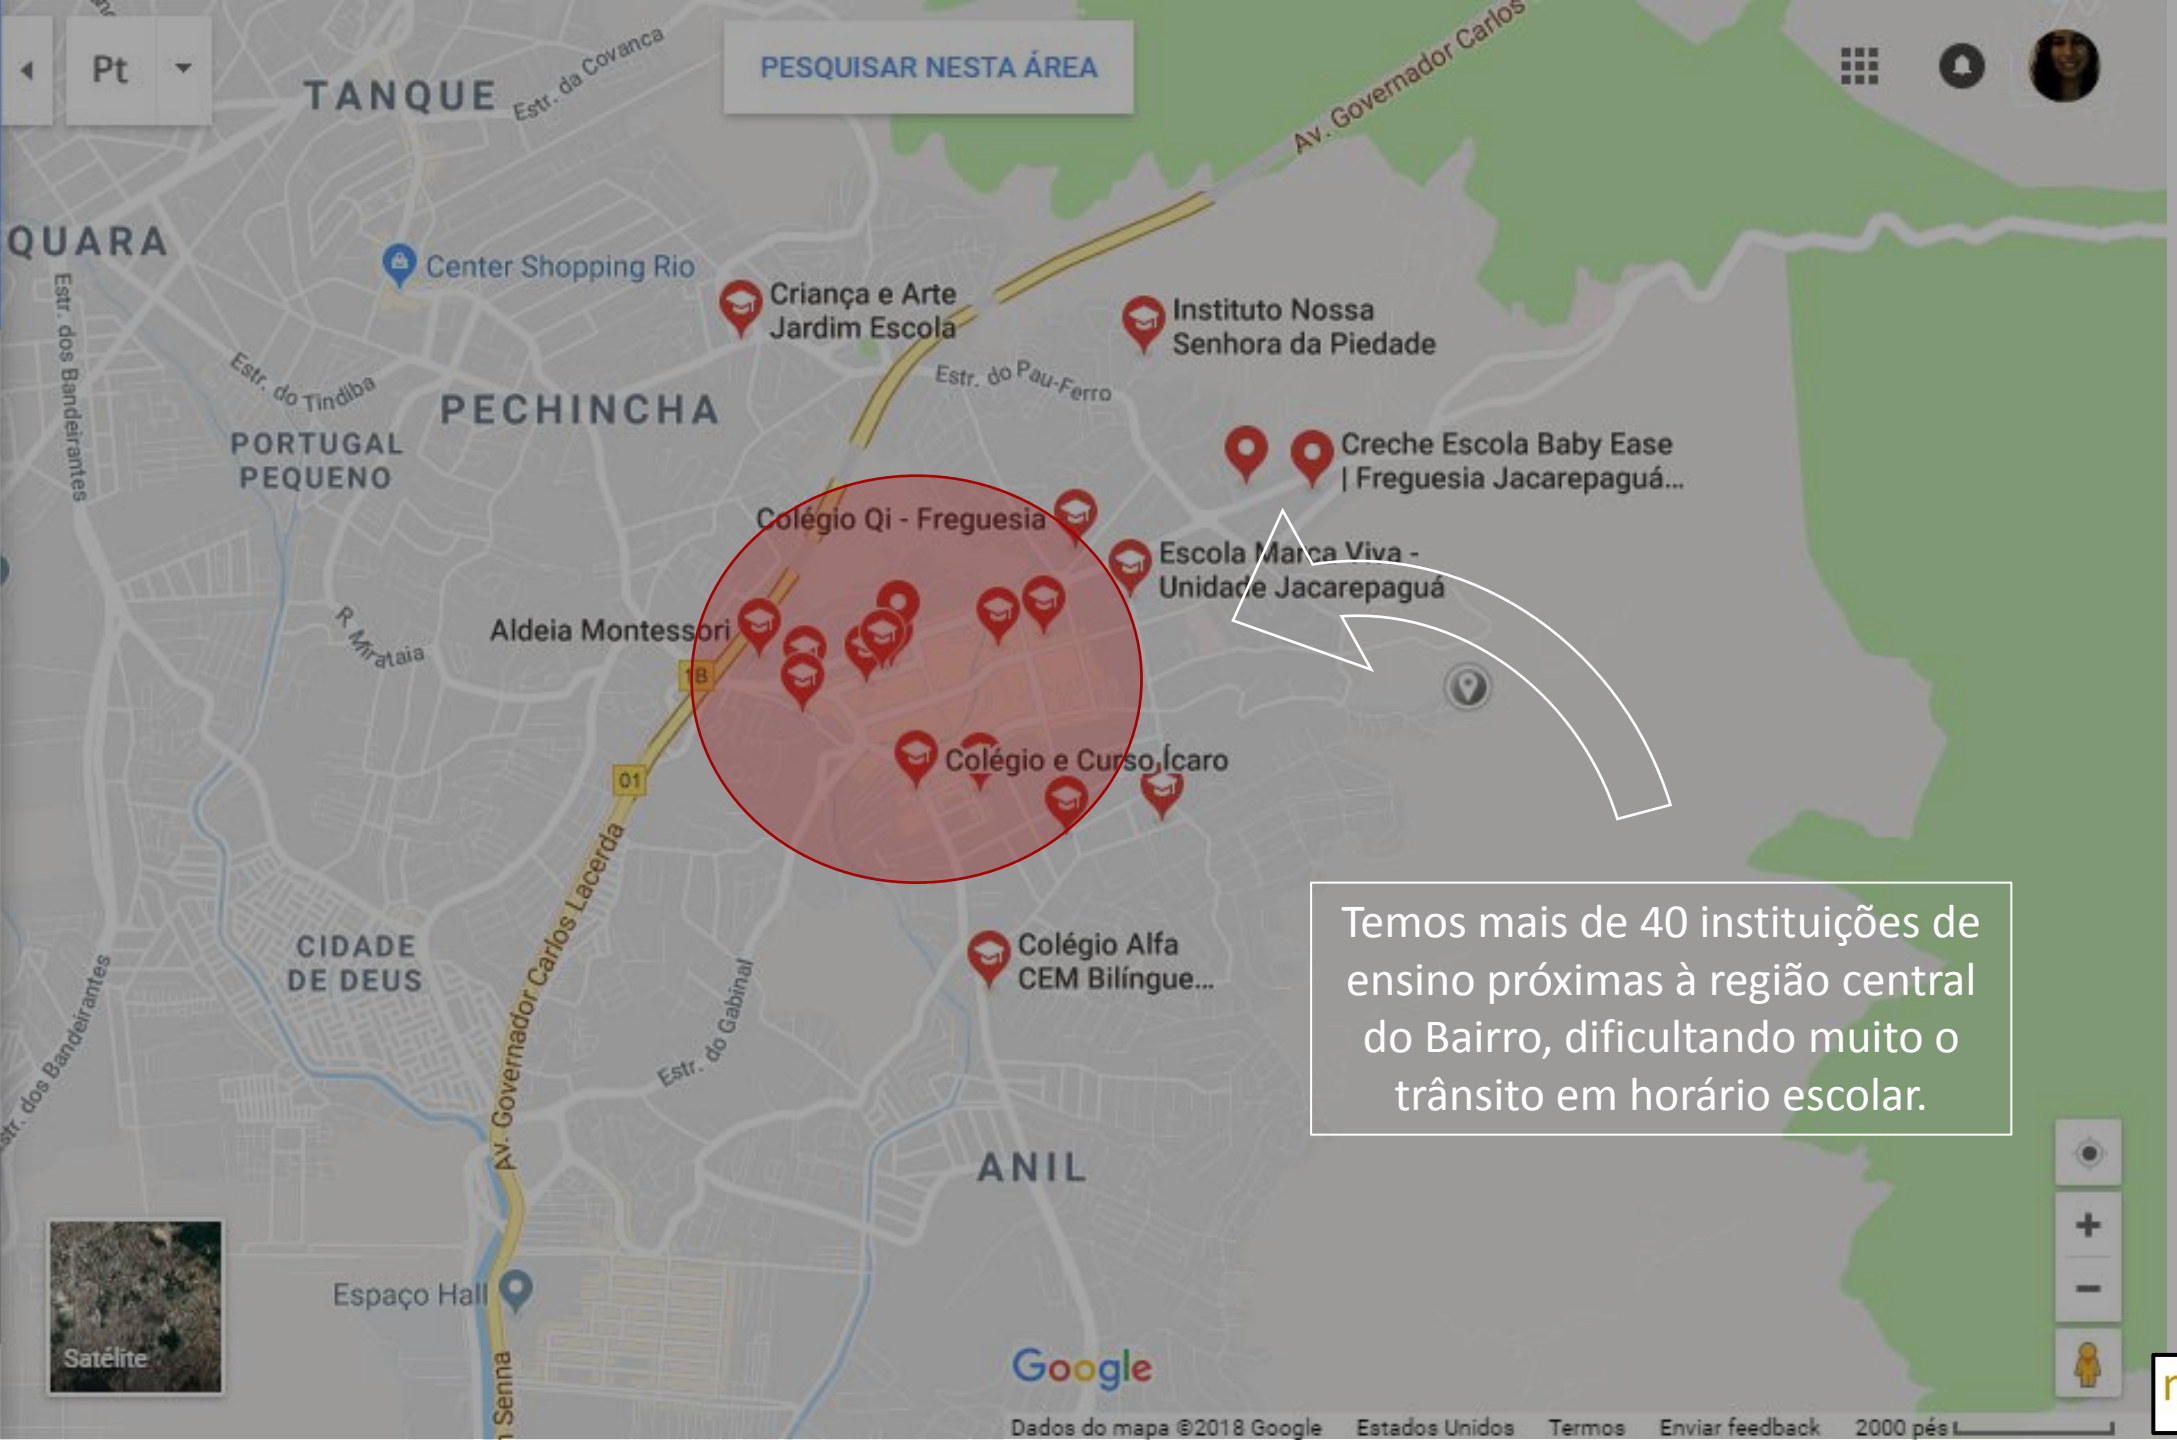

Satélite

- Trilhas
- Faixas exclusivas
- Estradas para ciclistas
- Trilhas de terra/não pavimentadas

Partes não utilizáveis da ciclo via atual

- Trilhas
- Faixas exclusivas
- Estradas para ciclistas
- Trilhas de terra/não pavimentadas

Fluxo **diário** de **ciclistas** e veículos vindos de bairros e comunidades vizinhas para o centro do bairro

Rio das Pedras

PESQUISAR NESTA ÁREA

TANQUE

QUARA

PORTUGAL PEQUENO

PECHINCHA

CIDADE DE DEUS